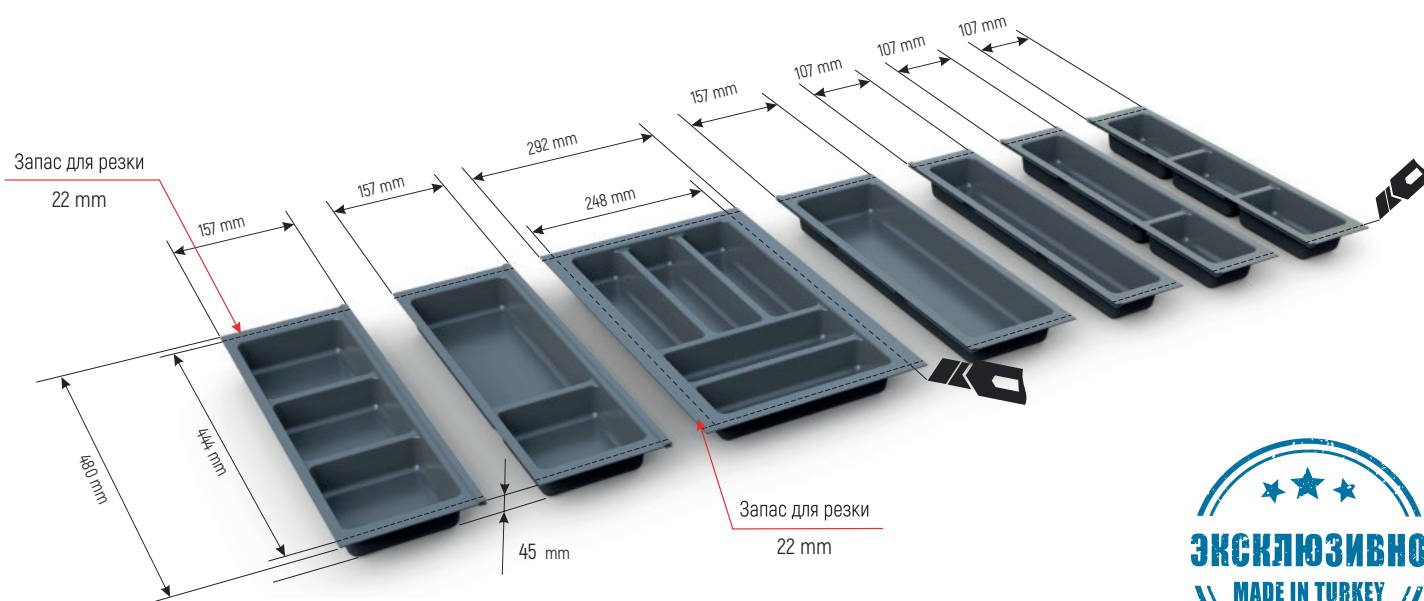

МОДУЛЬНАЯ СИСТЕМА ЛОТКОВ

TRAY BOND для столовых приборов

К Д М
КОМПЛЕКТУЮЩИЕ
ДЛЯ МЕБЕЛИ

3D МОДЕЛИ ДЛЯ ПРОГРАММЫ БАЗИС-МЕБЕЛЬЩИК

ВАРИАНТЫ ЦВЕТОВ: ○ БЕЛЫЙ ● СЕРЫЙ ● АНТРАЦИТ

3D модели, интегрированные в программный пакет БАЗИС-Мебельщик, позволяют проектировать кухни, шкафы, комоды с уже включёнными в них модульными системами лотков TRAYBOND.